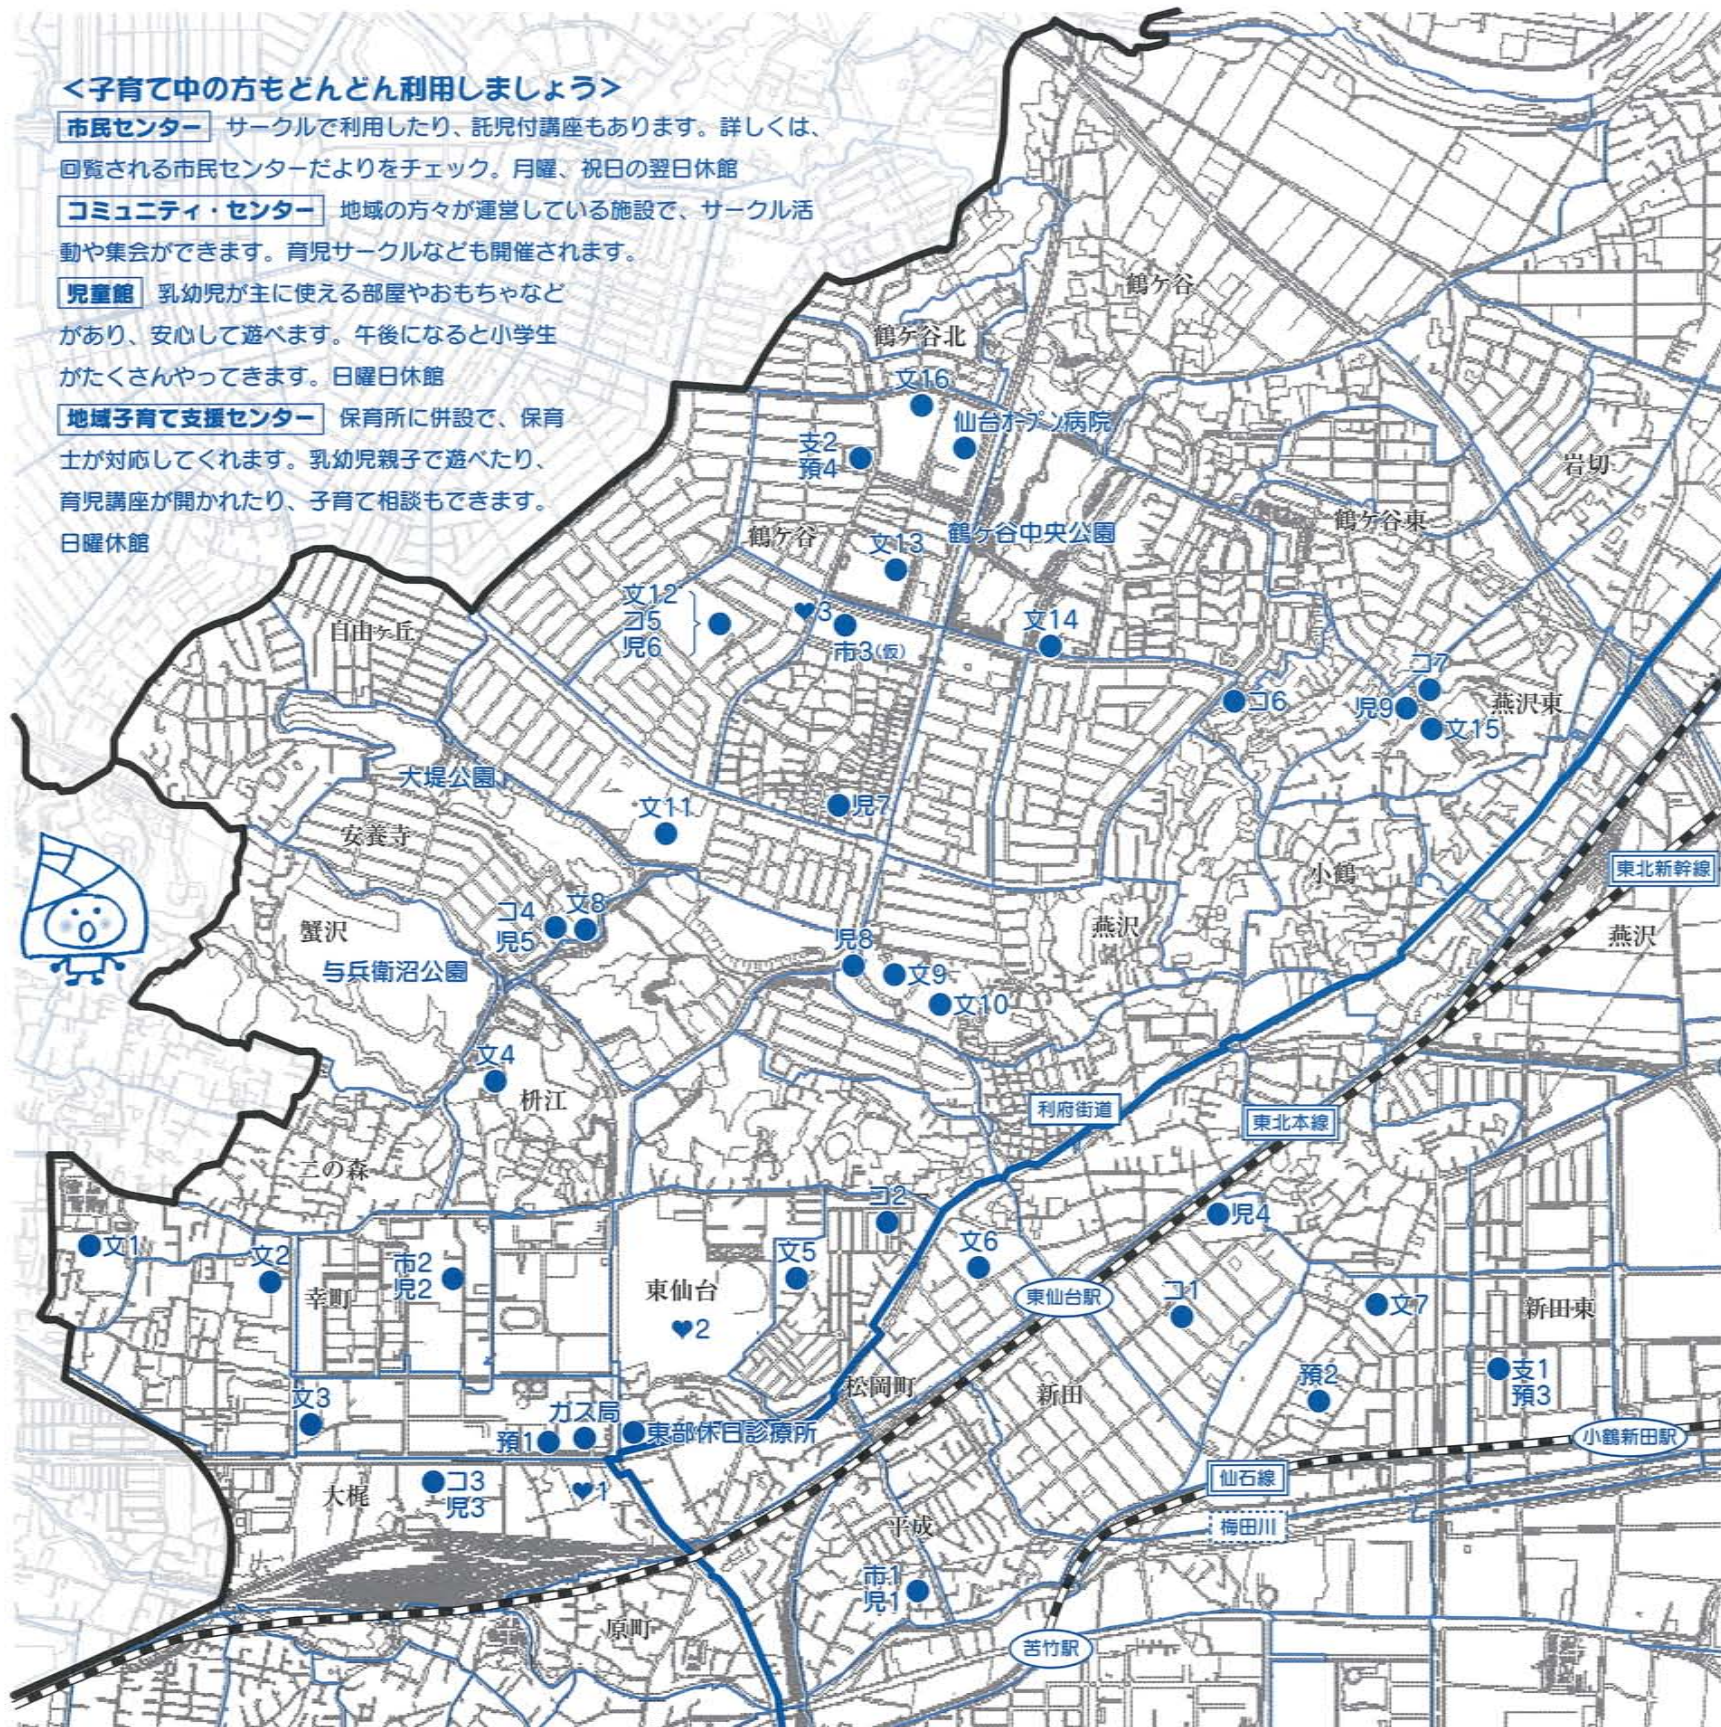

ママらいふ手帳 (平成26年度版) 鶴ヶ谷・幸町・東仙台地域ママ☆マップ

<子育て中の方もどんどん利用しましょう>

市民センター サークルで利用したり、託児付講座もあります。詳しくは、
回覧される市民センターだよりをチェック。月曜、祝日の翌日休館

コミュニティ・センター 地域の方々が運営している施設で、サークル活
動や集会ができます。育児サークルなども開催されます。

児童館 乳幼児が主に使える部屋やおもちゃなど
があり、安心して遊べます。午後になると小学生
がたくさんやってきます。日曜日休館

地域子育て支援センター 保育所に併設で、保育
士が対応してくれます。乳幼児親子で遊べたり、
育児講座が開かれたり、子育て相談もできます。
日曜休館

適用

文=学校

- | | | |
|------------|---------------|-------------|
| 1. 幸町中学校 | 2. 幸町小学校 | 3. 幸町南小学校 |
| 4. 柝江小学校 | 5. 東仙台小学校 | 6. 東仙台中学校 |
| 7. 新田小学校 | 8. いずみ養護学校 | 9. 西山小学校 |
| 10. 西山中学校 | 11. 仙台第三高等学校 | |
| 12. 鶴ヶ谷小学校 | 13. 鶴ヶ谷中学校 | 14. 鶴ヶ谷東小学校 |
| 15. 燕沢小学校 | 16. 鶴ヶ谷特別支援学校 | |

市=市民センター

1. 東部市民センター 2. 幸町市民センター 3. 鶴ヶ谷市民センター(仮事務所)

コ=コミュニティ・センター

- | | |
|-------------------|--------------------|
| 1. 新田コミュニティ・センター | 2. 東仙台コミュニティ・センター |
| 3. 幸町南コミュニティ・センター | 4. 柝江コミュニティ・センター |
| 5. 鶴ヶ谷コミュニティ・センター | 6. 鶴ヶ谷東コミュニティ・センター |
| 7. 燕沢コミュニティ・センター | |

預=一時預かり

- | | |
|---------------|--------------|
| 1. おひさまキッズ託児室 | 2. 新田すいせん保育所 |
| 3. 保育所新田こぼと園 | 4. 鶴ヶ谷希望園 |

クチコミ情報

- ♥1 宮城野障害者福祉センター内喫茶ルーム「ばれった」
比較的空いていて、静かでベビーカーごと入れる。オムツ替えシートはないが、トイレは広くベビーカーごと入れますよ。
- ♥2 フォレオ内の公園 砂場とすべり台2つ。テーブルもあるので、天気の良い日はお弁当が食べられるんです。
- ♥3 鶴ヶ谷abAinや生協裏の歩道 秋にはドングリがいっぱい落ちていて、買物ついでにドングリ拾いができます。