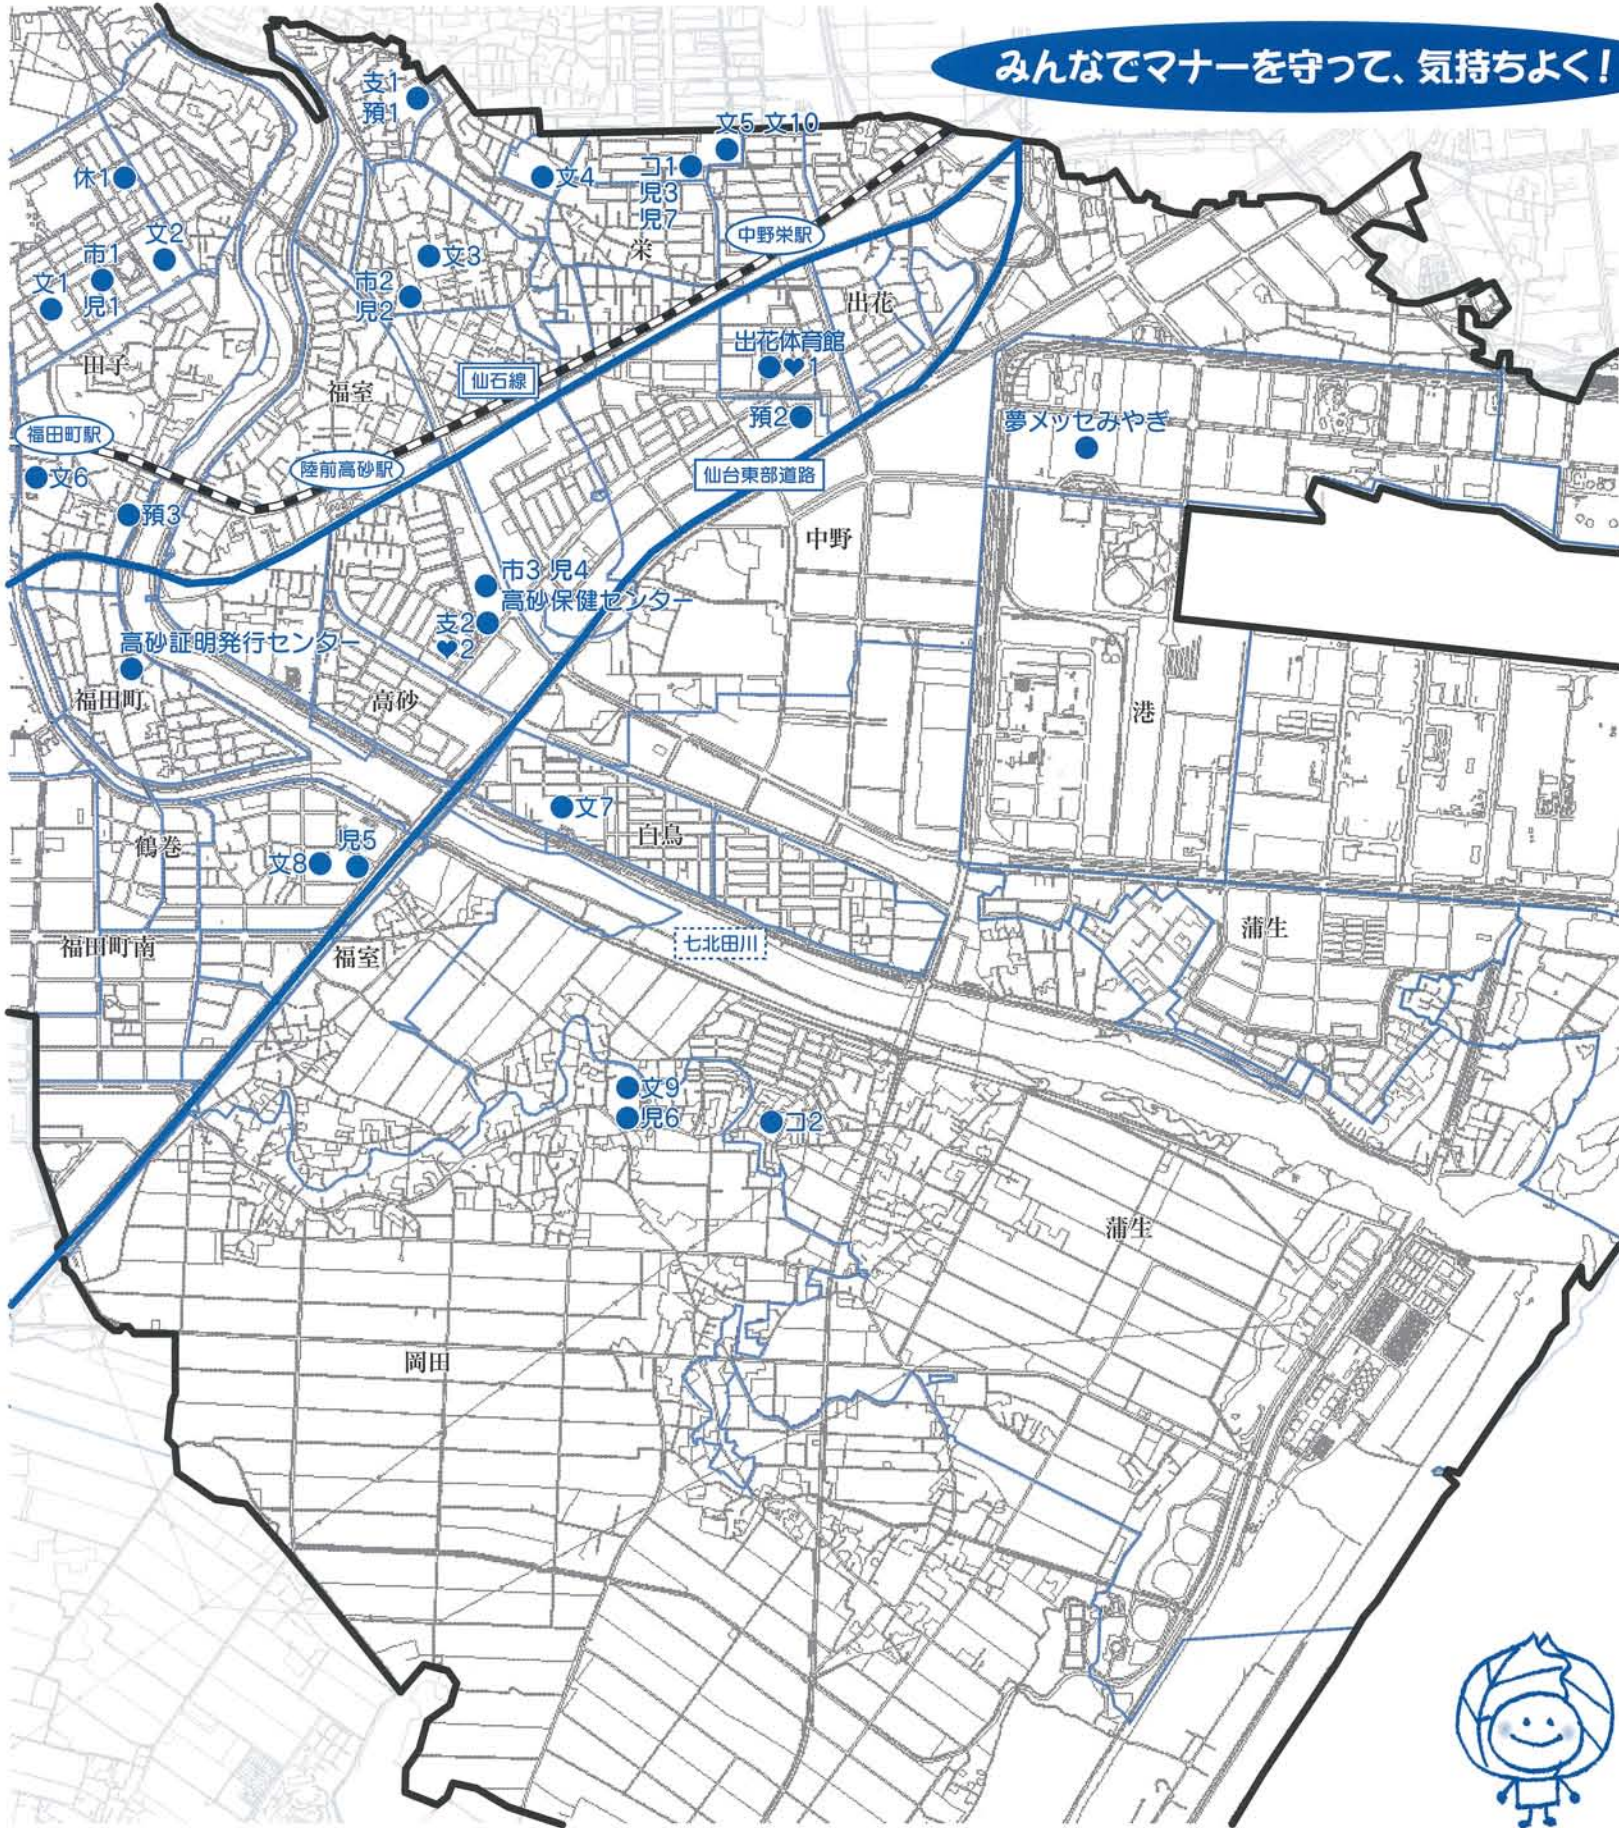

# ママらいふ手帳（平成26年度版） 高砂・中野・岡田地域ママ♻️マップ

みんなでマナーを守って、気持ちよく！

※公園を利用するときは、ごみを持ち帰りましょう。なるべく使い捨て容器を使わないようにすれば、ごみは減ります。  
 ※公共の施設でも、専用のごみ箱がないところでは、使用済みの紙おむつは持ち帰りましょう。  
 ※児童館などのおもちゃを汚したり壊してしまったときは、係の方にお話してください。壊れたままにしておくと、危険です。  
 ※自分のおもちゃを持って遊びに行くときには、自分で管理できるようにしましょう。

### 市=市民センター

1. 田子市民センター
2. 福室市民センター
3. 高砂市民センター

### コ=コミュニティ・センター

1. 中野栄コミュニティ・センター
2. 岡田コミュニティ・センター

### 休=休日保育

1. 田子希望園